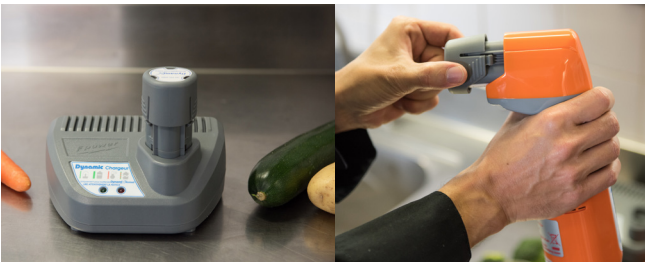

GAMA PROFESIONAL

DYNAMIX NOMAD[®]

¡ EXCLUSIVIDAD DYNAMIC !

El único triturador profesional inalámbrico

¡SOLICITEN LOS AUTÉNTICOS!
www.dynamicmixers.com

GAMA PROFESIONAL

DYNAMIX NOMAD®

¡ EXCLUSIVIDAD DYNAMIC !

El único triturador profesional inalámbrico

Dynamic libera el trabajo en la cocina con su mini batidora de mano inalámbrica!!

Su autonomía de 30 minutos y sus pequeñas dimensiones la convierten en la herramienta ideal para los chefs que desean trabajar libremente.

Dimensiones pequeñas y batería de poco peso para trabajar sin cansarse.

Sustitución fácil y rápida.

ACCESORIOS

LAS VENTAJAS

- Libertad de movimiento ;
- Batería Litio-Ion. Tiempo de carga 45 min ;
- Dimensiones pequeñas ;
- **Higiene** : Pie y campana totalmente desmontables, enteramente en acero inoxidable. Conforme con las recomendaciones HACCP ;
- **Alta duración de la batería (30 minutos)** ;
- Ligero y robusto ;
- **Ultra polivalente** gracias a su amplia gama de accesorios ;
- **Exclusividad Dynamic.**