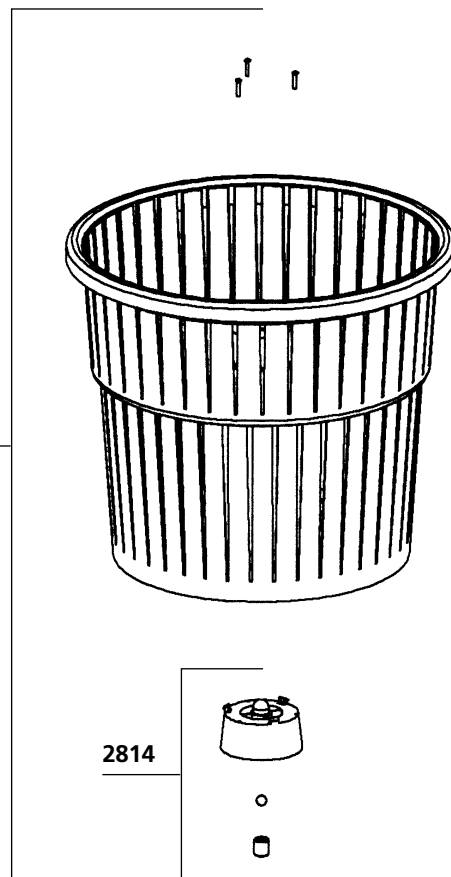

Salatschleuder mit wasserdichtem Deckel

Bezeichnung

Ref

Dichtungsring 14 x 24 x 7	0644	
Dichtungsring 25 x 27 x 6	0645	
O-Ring 183 x 3	0646	
Schraube TFB 3.9 x 14	079958	
Eimer	2801	
Großes Zahnrad mit Bohrung	2806	
Großes Zahnrad	2807	
Kleines Zahnrad	2808	
Achse	2810	
Stift für großes Zahnrad	2811	
Welle	2813	
Wellenzapfen	2814	
Zahnräder (2806, 2807, 2808, 2811, 2822)	2815.2	
Griff	2820	
Flansch	2821	
Zahnrad klein	2822	
Deckel mit O-Ring	2823	
Kupplung	2824	
Korb	2825	
Griff Komplett mit Flansch, Axe u. 3 Zahnräder	2826	
Deckel Komplett (4 Zahnräder, Griff, Flansch, Axe u. Kupplung)	2827	
Schrauben (4)	9014	

2825

2814

2810

2801

2827

2826

2823