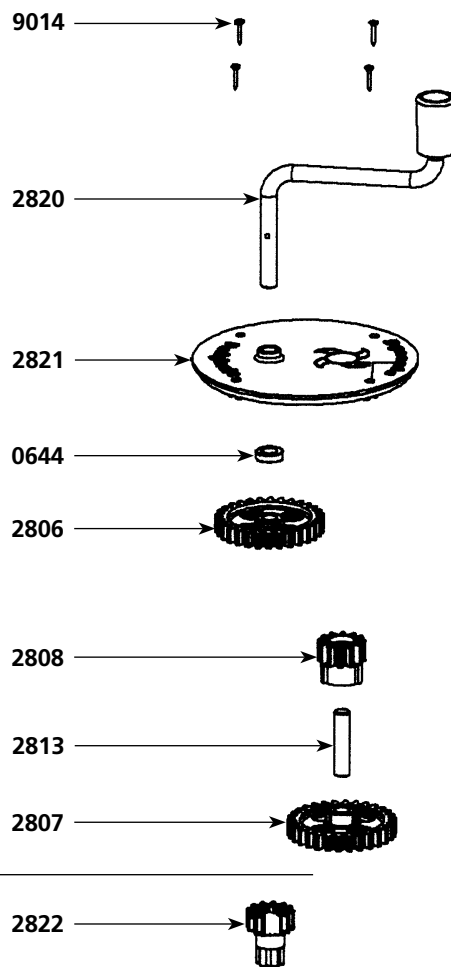

Salatschleuder mit wasserdichtem Deckel

Bezeichnung

Ref

Dichtungsring 14 x 24 x 7	0644	
Dichtungsring 25 x 27 x 6	0645	
O-Ring 183 x 3	0646	
Schraube TFB 3.9 x 14	079958	
Eimer	2801	
Großes Zahnrad mit Bohrung	2806	
Großes Zahnrad	2807	
Kleines Zahnrad	2808	
Achse	2810	
Stift für großes Zahnrad	2811	
Welle	2813	
Wellenzapfen	2814	
Zahnräder (2806, 2807, 2808, 2811, 2822)	2815.2	
Griff	2820	
Flansch	2821	
Zahnrad klein	2822	
Deckel mit O-Ring	2823	
Kupplung	2824	
Korb	2825	
Griff Komplett mit Flansch, Axe u. 3 Zahnräder	2826	
Deckel Komplett (4 Zahnräder, Griff, Flansch, Axe u. Kupplung)	2827	
Schrauben (4)	9014	

2825

2814

2810

2801

2827

2826

2823