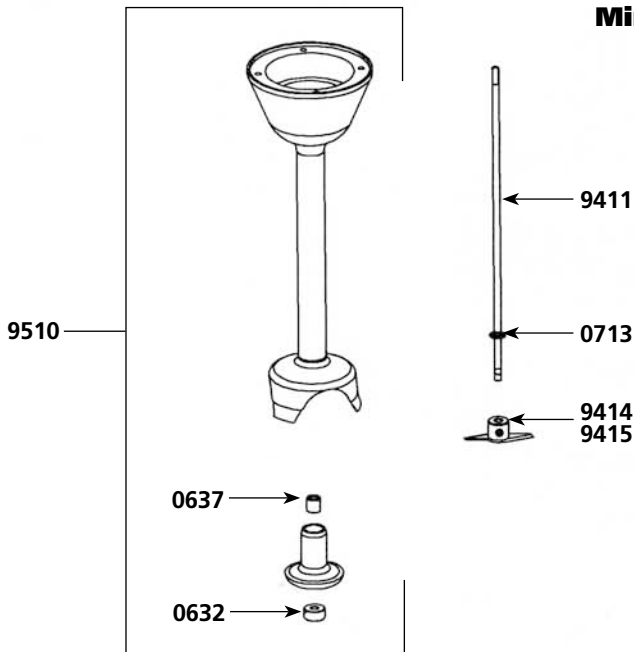

Mini cordless since : 01/01/2002